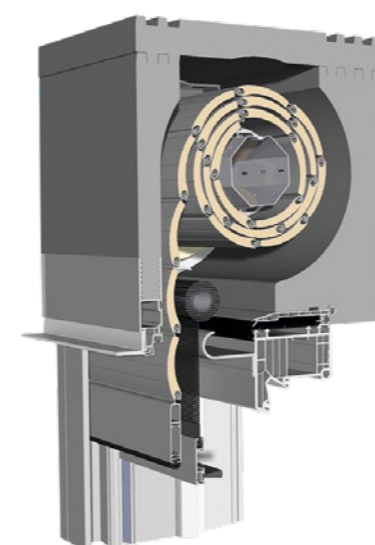

Die Folgner AK-Reihe – eine durchdachte Sache!

Wir präsentieren mit der AK-Reihe ein Aufsatzkastenprogramm, das keine Wünsche offen lässt. Drei Varianten und nur eine Adaption.

Die zunehmende Systemvielfalt im Bereich der Aufsatzelemente stellt für Sie und Ihre Monteure eine aufwendige Einarbeitung und Produktkenntnis dar. Wir freuen uns, Ihnen mit unserer AK-Reihe einen Schritt entgegenkommen zu können.

Mit der einfachen und schnellen Verbindungstechnik (Rast- oder Schraubverbindung) und optionaler Stahlverstärkung bieten wir Ihnen ein Feature, das Sie bei allen unseren Aufsatzkästen wiederfinden. Vielfältige Statikoptionen ermöglichen eine sichere Verbindung zum Baukörper.

Integrierter Insektenschutz

Alle Rolladenaufsatzkästen der AK-Reihe sind so konzipiert, dass sie mit einem integrierten Insektenschutzgitter ausgestattet werden können – womit eine Bedienung wie beim Rollo möglich ist.

Drei Varianten, maximale Flexibilität

AK-Variant

Das bewährte Kunststoff-Aufsatzkastenelement wurde in vielen Bereichen verbessert. Optimierte Wärme- und Luftdichtigkeit, sowie neue Führungsschienenabmessungen sind dabei nur Details.

- 3 Kastengrößen lieferbar
- Individuelle Farbgebung durch Dekore und Beschichtungen
- Führungsschiene und Außenblende wahlweise in Aluminium oder PVC

AK-Flex

Der geschäumte Aufsatzkasten besteht aus speziell entwickelten EPS. Dadurch ist Festigkeit und Wärmedämmung optimiert. Innen- und Außenrevision sind wahlweise möglich, sowie die Ausführung mit Insektenschutz und Raffstoren.

- 3 Kastentiefen und 2 Kastenhöhen verfügbar
- Führungsschienen wahlweise als Aluminium- und PVC-Systeme für individuelle Farbgebung
- Sonderabmessungen möglich

AK-Reno