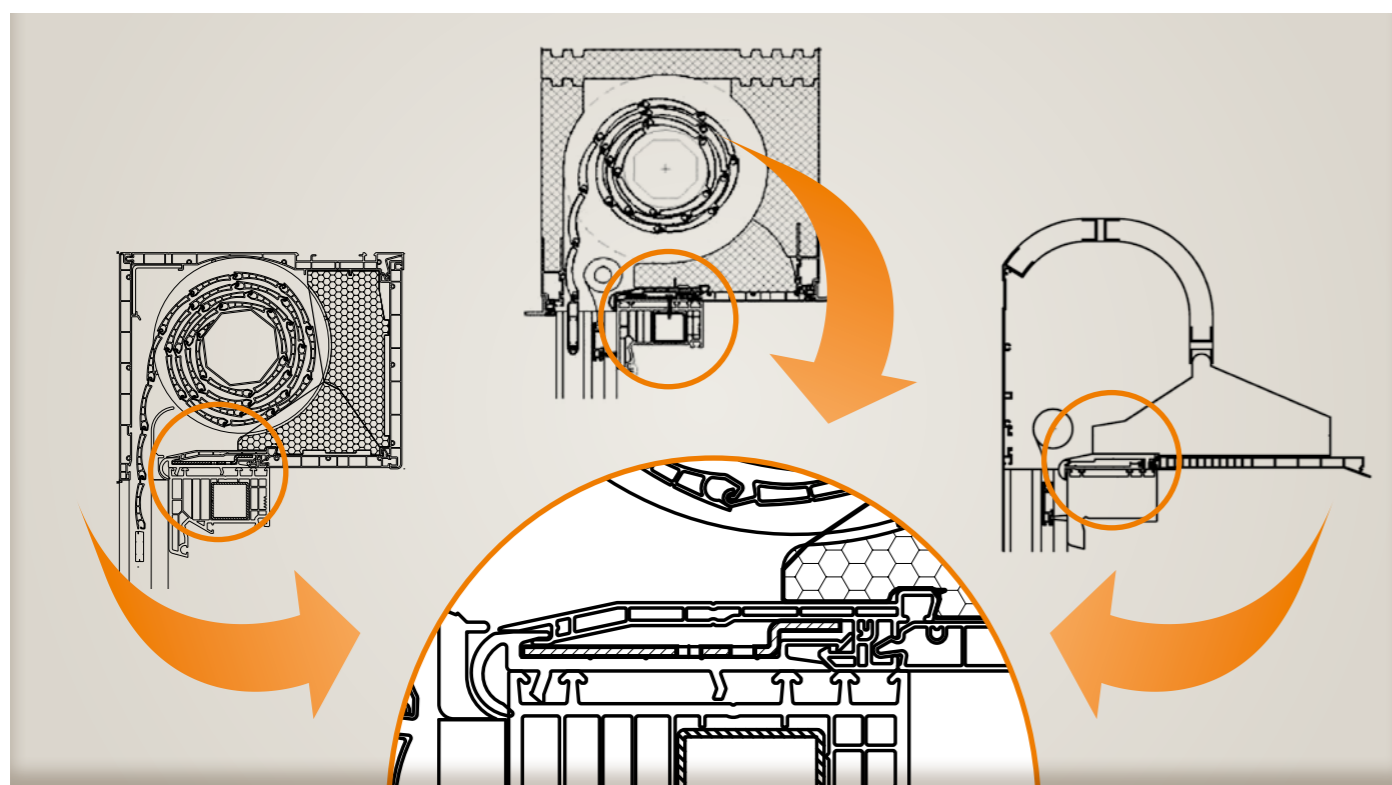

Die Folgner AK-Reihe – eine durchdachte Sache!

Wir präsentieren mit der AK-Reihe ein Aufsatzkastenprogramm, das keine Wünsche offen lässt. Drei Varianten und nur eine Adaption.

Die zunehmende Systemvielfalt im Bereich der Aufsatzelemente stellt für Sie und Ihre Monteure eine aufwendige Einarbeitung und Produktkenntnis dar. Wir freuen uns, Ihnen mit unserer AK-Reihe einen Schritt entgegenkommen zu können.

Mit der einfachen und schnellen Verbindungstechnik (Rast- oder Schraubverbindung) und optionaler Stahlverstärkung bieten wir Ihnen ein Feature, das Sie bei allen unseren Aufsatzkästen wiederfinden. Vielfältige Statikoptionen ermöglichen eine sichere Verbindung zum Baukörper.

Integrierter Insektenschutz

Alle Rolladenaufsatzkästen der AK-Reihe sind so konzipiert, dass sie mit einem integrierten Insektenschutzgitter ausgestattet werden können – womit eine Bedienung wie beim Rollo möglich ist.

Drei Varianten, maximale Flexibilität

AK-Variant

Das bewährte Kunststoff-Aufsatzkastenelement wurde in vielen Bereichen verbessert. Optimierte Wärme- und Luftdichtigkeit, sowie neue Führungsschienenabmessungen sind dabei nur Details.

- 3 Kastengrößen lieferbar
- Individuelle Farbgebung durch Dekore und Beschichtungen
- Führungsschiene und Außenblende wahlweise in Aluminium oder PVC

AK-Flex

Der geschäumte Aufsatzkasten besteht aus speziell entwickelten EPS. Dadurch ist Festigkeit und Wärmedämmung optimiert. Innen- und Außenrevision sind wahlweise möglich, sowie die Ausführung mit Insektenschutz und Raffstoren.

- 3 Kastentiefen und 2 Kastenhöhen verfügbar
- Führungsschienen wahlweise als Aluminium- und PVC-Systeme für individuelle Farbgebung
- Sonderabmessungen möglich

AK-Reno