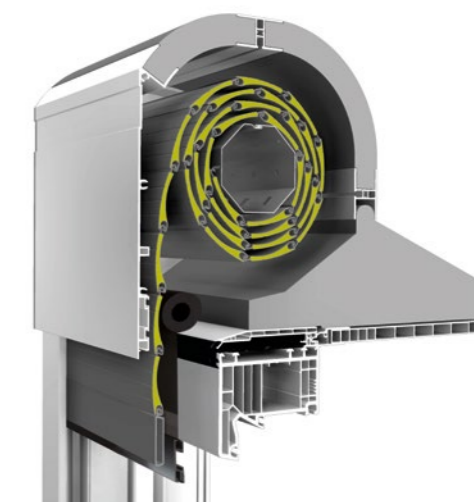

AK-Reno

Modernisieren und Renovieren sind die Anwendungsbereiche des AK-Reno. Einfache und schnelle Montage gehören genauso dazu, wie Stabilität und Flexibilität.

- Austausch des vorhandenen Rolladens gemeinsam mit dem Fenster
- Energetische Nachrüstung führt zu einer signifikanten Verbesserung der Wärmedämmung und des Schallschutzes
- Nutzt bereits vorhandene Sturzkästen und lässt sich ohne Arbeiten an Fassade oder Mauerwerk einsetzen