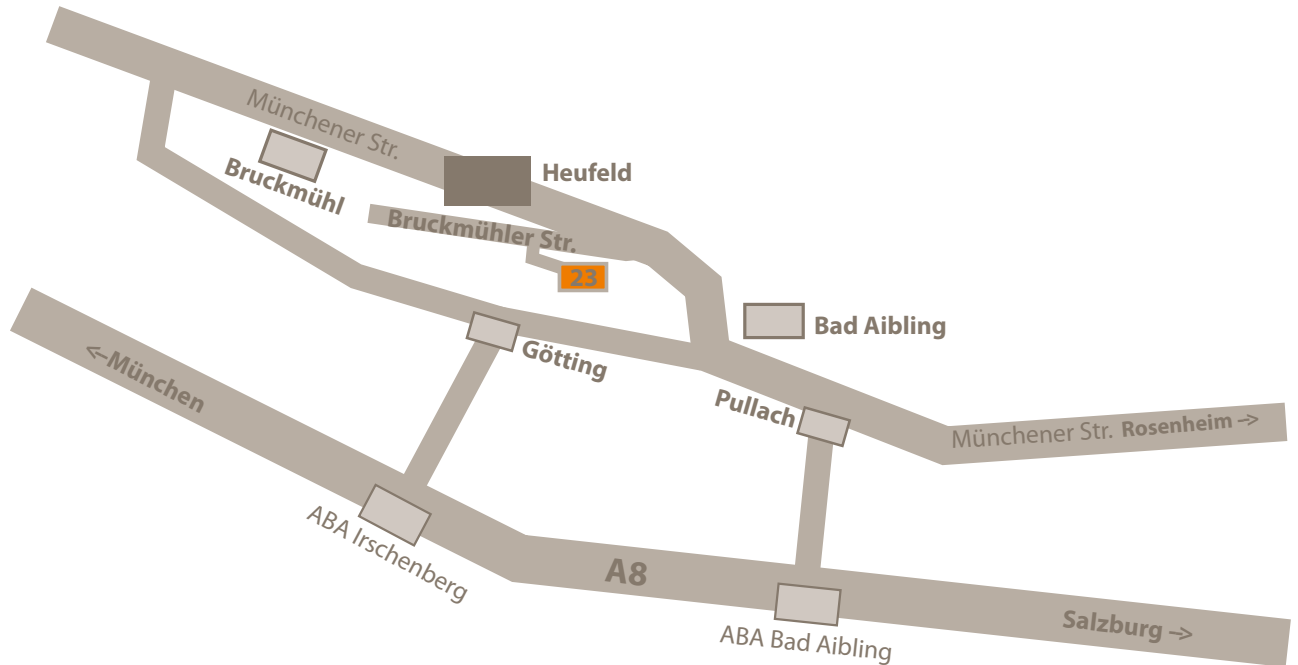

## ANFAHRT

### SO FINDEN SIE UNS

**Von München aus** nehmen Sie die Autobahn A 8 und verlassen diese ab Ausfahrt Irschenberg. Anschließend folgen Sie der Beschilderung Richtung Götting - Bad Aibling. Diese Straße mündet in die Umgehungsstraße Bad Aibling, hier fahren Sie Richtung München, nach 3 km biegen Sie links ab Richtung Heufeld und befinden sich somit bereits in der Bruckmühler Straße. Nach ca. 1 km finden Sie uns auf der linken Seite.

**Von Salzburg aus** nehmen Sie die Autobahn A 8 und verlassen diese ab Ausfahrt Bad Aibling. Anschließend folgen Sie der Beschilderung Richtung Pullach - Bad Aibling. Diese Straße mündet in einem großen Kreisverkehr in die Umgehungsstraße Bad Aibling, hier fahren Sie Richtung München, nach 3 km biegen Sie links ab Richtung Heufeld und befinden sich somit bereits in der Bruckmühler Straße. Nach ca. 1 km finden Sie uns auf der linken Seite.

**Von Rosenheim aus** nehmen Sie die Landstraße Richtung Bad Aibling. Fahren Sie auf der Umgehungsstraße weiter Richtung München, nach 3 km biegen Sie links ab Richtung Heufeld und befinden sich somit bereits in der Bruckmühler Straße. Nach ca. 1 km finden Sie uns auf der linken Seite.